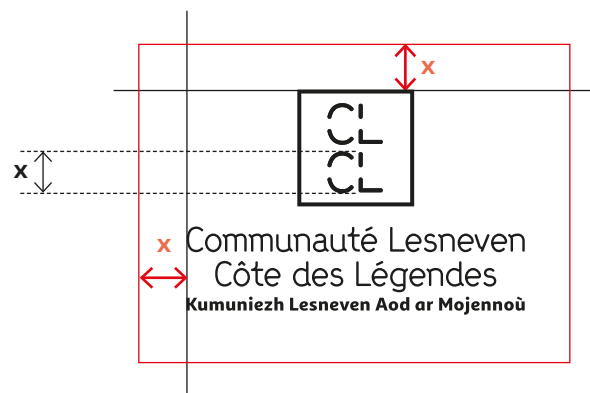

Un épaississement de la typographie

Une modification de la typographie.

ZONE DE PROTECTION DU LOGOTYPE

Cette zone correspond à l'espace obligatoire autour du logotype. Aucun élément ne doit venir perturber cet espace.

La zone de protection autour du logotype correspond à **1x la largeur du «C» de «CLCL»**

TAILLE MINIMALE DU LOGOTYPE

Pour rester lisible, la taille minimale d'utilisation du logotype **ne doit jamais être inférieure** à 1 cm de hauteur pour la version verticale et 0,5 cm pour la version horizontale